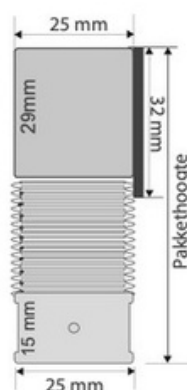

Producteigenschappen

Maximale breedte	360 cm
Maximale hoogte	300 cm
Systeemkleuren	Afgewerkt met een houten voorlijst
Lamelbreedtes	16, 50 en 65 mm
Lamelkleuren	89 verschillende kleuren
Bediening	Handmatig (elektrisch optioneel)
Kindveiligheid	Bediening min. 150cm boven de grond
Opties	<ul style="list-style-type: none"> • 25 en 38 mm ladderband in vele kleuren en dessins • Keuze uit verschillende houtsoorten (Lindehout en Abachi)

Steunen

Plafondsteun

Kunststof kozijnsteun boven

Kunststof kozijnsteun onder tbv zijgeleiding

Pakkethoogte

Let op! Afmetingen horen bij een houten jaloezie met een lamelbreedte van 25 mm

Tolerantie hoogte

Tolerantie op de bestelde hoogte (H) is -10mm en $+10\text{mm}$ gemeten in open toestand.

Koolafwerking

Breedte jaloezie + 10 mm

Breedte jaloezie + 40 mm buitenmaat koof